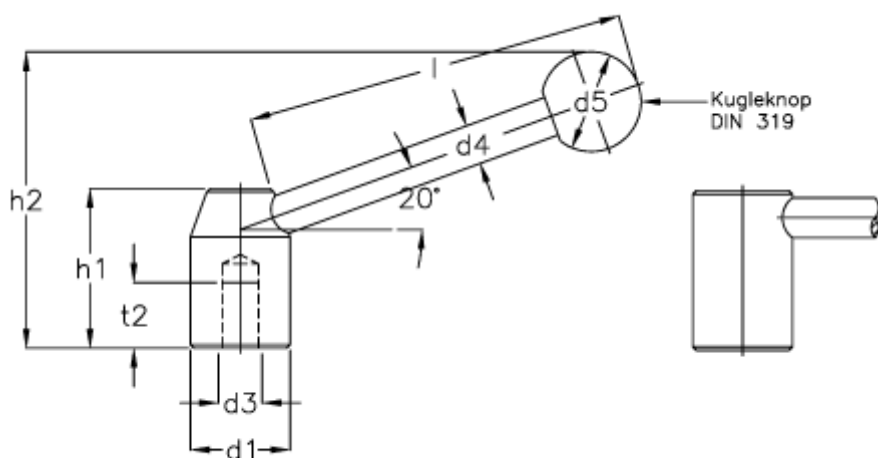

Varenummer: 20461190
Beskrivelse: E+G Spændegreb
GN 212-36-B16-C

Mål

$d1$	= 36
$d3$ H7	= B 16
$d4$	= 14
$d5$	= 35
$h1$	= 58
$h2$	= 108.0
l	= 138
$t2$ min.	= 27